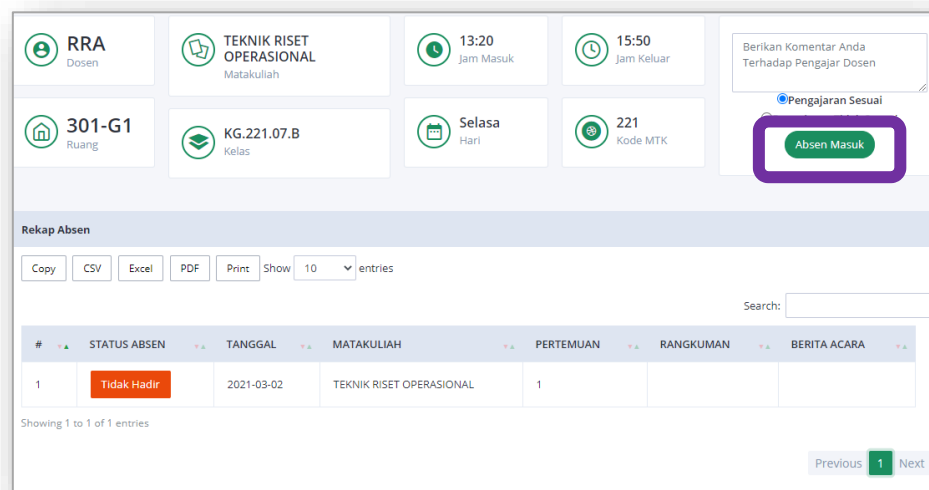

Pada saat klik button masuk kelas akan tampil halaman presensi dan untuk melakukan absensi Klik button absen masuk dan rekapan kehadiran akan tampil pada tabel rekap absen.