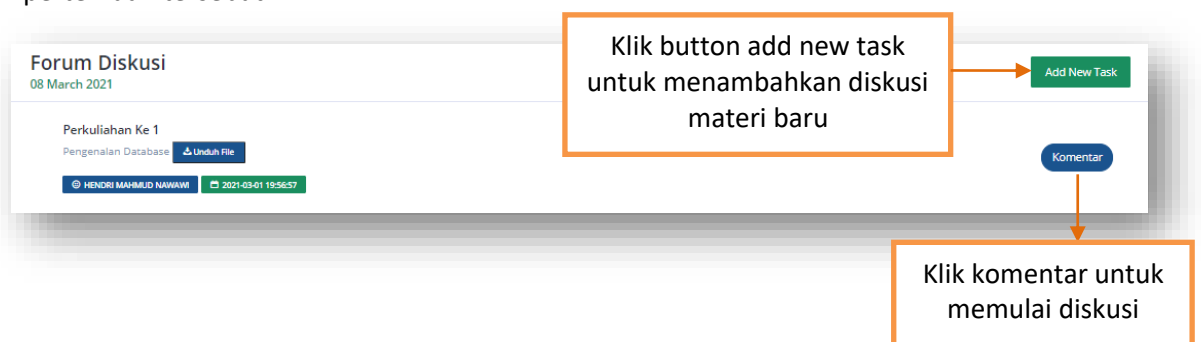

Ruang diskusi digunakan oleh mahasiswa untuk berdiskusi materi perkuliahan pada pertemuan tersebut