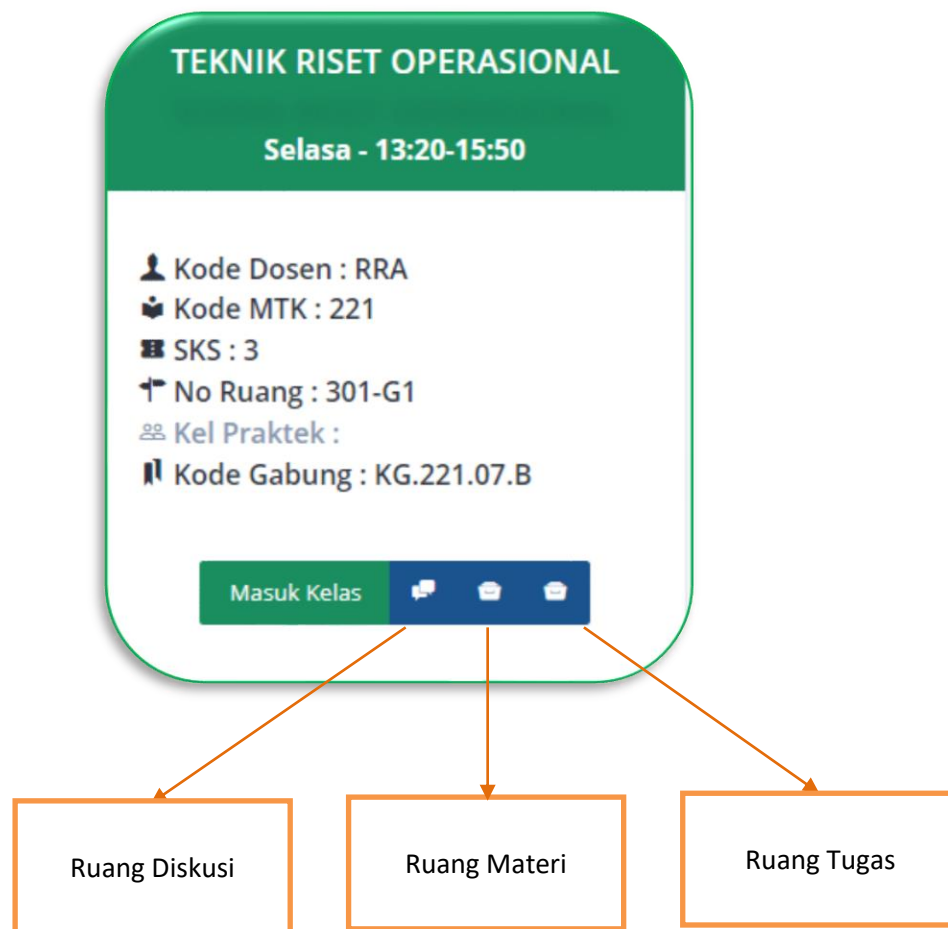

Pada panel mata kuliah terdapat 3 button antara lain :

- Ruang Diskusi
- Ruang Materi
- Ruang Tugas